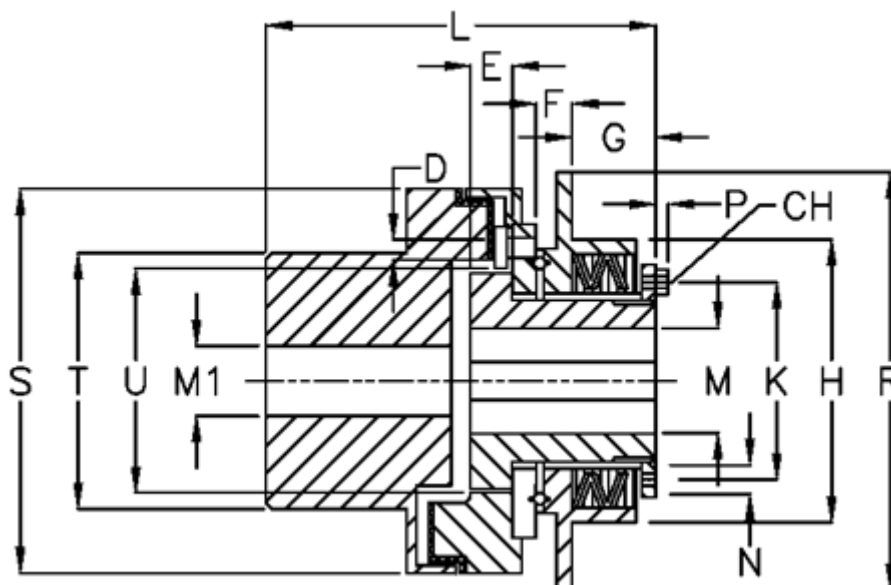

Varenummer: 46964531  
 Beskrivelse: Synchron mini G 45 S

## Mål

D	= 6xM6	M max	= 45	U = 81
E	= 22.0	M min	= 18	
F	= 8.0	P	= 4.0	
G	= 34.5	R	= 150	
H	= 114	S	= 128	
K	= 86	T	= 90	
L	= 155.0	Tallerkenfjeder montering	= 5x1S	
M1 max	= 60	Tallerkenfjeder udførelse	= S - let	